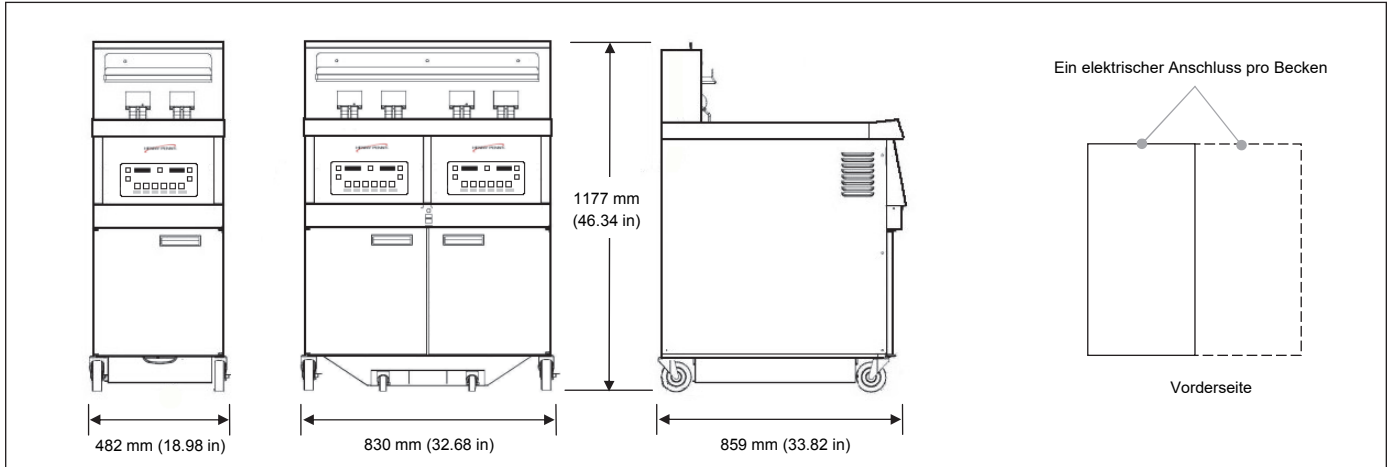

	OFE 141		OFE 142	
Maße				
Breite	482 mm	(18.98 in)	830 mm	(32.68 in)
Tiefe	859 mm	(33.82 in)	859 mm	(33.82 in)
Höhe	1177 mm	(46.34 in)	1177 mm	(46.34 in)
Verpackt				
Länge	950 mm	(37 in)	950 mm	(37 in)
Breite:	600 mm	(24 in)	930 mm	(36.50 in)
Höhe :	1325 mm	(52 in)	1325 mm	(52 in)
Volumen	0.75 m ³	(27 ft ³)	1.17 m ³	(38 ft ³)
Gewicht*	120 kg	(264 lb)	210 kg	(462 lb)